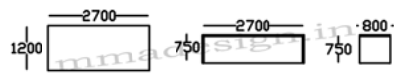

COUNTER

W 1500 X D 800 X H 750

W 2400 X D 800 X H 750

W 1500 X D 800 X H 1050

W 2400 X D 800 X H 750

W 1500 X D 1200 X H 750

W 2700 X D 900 X H 750

W 1500 X D 1200 X H 1050

W 2700 X D 900 X H 750

W 1800 X D 900 X H 750

W 3000 X D 1200 X H 750

W 1800 X D 900 X H 1050

W 3000 X D 1200 X H 750

W 1800 X D 1200 X H 750

W 3600 X D 1200 X H 750

W 1800 X D 1200 X H 1050

W 3600 X D 1200 X H 750

W 2100 X D 800 X H 750

W 4200 X D 1200 X H 750

W 2100 X D 800 X H 1050

W 4200 X D 1200 X H 750

W 2100 X D 1200 X H 750

W 4800 X D 1200 X H 750

W 2100 X D 1200 X H 1050

W 4800 X D 1200 X H 750

Meeting Tables

High Tables