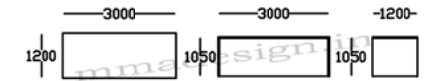

COUNTER

W 1500 X D 800 X H 750

W 2400 X D 800 X H 750

W 1500 X D 800 X H 1050

W 2400 X D 800 X H 750

W 1500 X D 1200 X H 750

W 2700 X D 900 X H 750

W 1500 X D 1200 X H 1050

W 2700 X D 900 X H 750

W 1800 X D 900 X H 750

W 3000 X D 1200 X H 750

W 1800 X D 900 X H 1050

W 3000 X D 1200 X H 750

W 1800 X D 1200 X H 750

W 3600 X D 1200 X H 750

W 1800 X D 1200 X H 1050

W 3600 X D 1200 X H 750

W 2100 X D 800 X H 750

W 4200 X D 1200 X H 750

W 2100 X D 800 X H 1050

W 4200 X D 1200 X H 750

W 2100 X D 1200 X H 750

W 4800 X D 1200 X H 750

W 2100 X D 1200 X H 1050