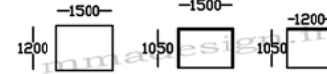

COUNTER

W 1500 X D 800 X H 750

W 2400 X D 800 X H 750

W 1500 X D 800 X H 1050

W 2400 X D 800 X H 750

W 1500 X D 1200 X H 750

W 2700 X D 900 X H 750

W 1500 X D 1200 X H 1050

W 2700 X D 900 X H 750

W 1800 X D 900 X H 750

W 3000 X D 1200 X H 750

W 1800 X D 900 X H 1050

W 3000 X D 1200 X H 750

W 1800 X D 1200 X H 750

W 3600 X D 1200 X H 750

W 1800 X D 1200 X H 1050

W 4800 X D 1200 X H 750

Meeting Tables

High Tables