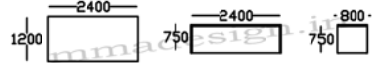

COUNTER

W 1500 X D 800 X H 750

W 2400 X D 800 X H 750

W 1500 X D 800 X H 1050

W 2400 X D 800 X H 750

W 1500 X D 1200 X H 750

W 2700 X D 900 X H 750

W 1500 X D 1200 X H 1050

W 2700 X D 900 X H 750

W 1800 X D 900 X H 750

W 3000 X D 1200 X H 750

W 1800 X D 900 X H 1050

W 3000 X D 1200 X H 750

W 1800 X D 1200 X H 750

W 3600 X D 1200 X H 750

W 1800 X D 1200 X H 1050