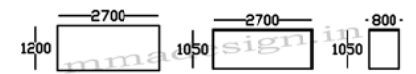

COUNTER

W 1500 X D 800 X H 750

W 2400 X D 800 X H 750

W 1500 X D 800 X H 1050

W 2400 X D 800 X H 750

W 1500 X D 1200 X H 750

W 2700 X D 900 X H 750

W 1500 X D 1200 X H 1050

W 2700 X D 900 X H 750

W 1800 X D 900 X H 750

W 3000 X D 1200 X H 750

W 1800 X D 900 X H 1050

W 3000 X D 1200 X H 750

W 1800 X D 1200 X H 750

W 3600 X D 1200 X H 750

W 1800 X D 1200 X H 1050

W 4800 X D 1200 X H 750

Meeting Tables

High Tables