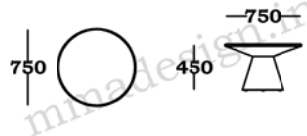

MUSHROOM

D 600 X H 450

D 750 X H 750

D 750 X H 450

D 900 X H 750

D 900 X H 450

D 1200 X H 750

Center Tables