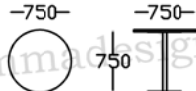

TEAR DROP

D 600 X H 450

D 750 X H 450

D 600 X H 750

W 600 X D 600 X H 750

W 600 X D 600 X H 450

D 750 X H 750

W 750 X D 750 X H 750

D 600 X H 1050

W 1200 X D 800 X H 1050

W 750 X D 750 X H 450

D 900 X H 750

W 900 X D 900 X H 750

W 600 X D 600 X H 1050

W 1800 X D 800 X H 1050

Center Tables