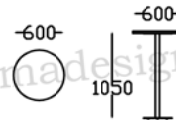

TEAR DROP

D 600 X H 450

D 750 X H 450

D 600 X H 750

W 600 X D 600 X H 750

W 600 X D 600 X H 450

D 750 X H 750

W 750 X D 750 X H 750

D 600 X H 1050

W 1200 X D 800 X H 1050

W 750 X D 750 X H 450

D 900 X H 750

W 900 X D 900 X H 750

W 600 X D 600 X H 1050

W 1800 X D 800 X H 1050

Center Tables