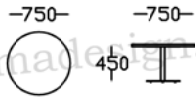

TEAR DROP

D 600 X H 450

D 750 X H 450

D 600 X H 750

W 600 X D 600 X H 750

W 600 X D 600 X H 450

D 750 X H 750

W 750 X D 750 X H 750

D 600 X H 1050

W 1200 X D 800 X H 1050

W 750 X D 750 X H 450

D 900 X H 750

W 900 X D 900 X H 750

W 600 X D 600 X H 1050

W 1800 X D 800 X H 1050

Center Tables