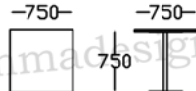

TEAR DROP

D 600 X H 450

D 750 X H 450

D 600 X H 750

W 600 X D 600 X H 750

W 600 X D 600 X H 450

D 750 X H 750

W 750 X D 750 X H 750

D 600 X H 1050

W 1200 X D 800 X H 1050

W 750 X D 750 X H 450

D 900 X H 750

W 900 X D 900 X H 750

W 600 X D 600 X H 1050

W 1800 X D 800 X H 1050

Center Tables