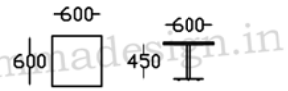

TEAR DROP

D 600 X H 450

D 750 X H 450

D 600 X H 750

W 600 X D 600 X H 750

W 600 X D 600 X H 450

D 750 X H 750

W 750 X D 750 X H 750

D 600 X H 1050

W 1200 X D 800 X H 1050

W 750 X D 750 X H 450

D 900 X H 750

W 900 X D 900 X H 750

W 600 X D 600 X H 1050

W 1800 X D 800 X H 1050

Center Tables