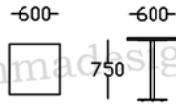

TEAR DROP

D 600 X H 450

D 750 X H 450

D 600 X H 750

W 600 X D 600 X H 750

W 600 X D 600 X H 450

D 750 X H 750

W 750 X D 750 X H 750

D 600 X H 1050

W 1200 X D 800 X H 1050

W 750 X D 750 X H 450

D 900 X H 750

W 900 X D 900 X H 750

W 600 X D 600 X H 1050

W 1800 X D 800 X H 1050

Center Tables