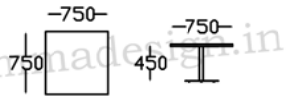

TEAR DROP

D 600 X H 450

D 750 X H 450

D 600 X H 750

W 600 X D 600 X H 750

W 600 X D 600 X H 450

D 750 X H 750

W 750 X D 750 X H 750

D 600 X H 1050

W 1200 X D 800 X H 1050

W 750 X D 750 X H 450

D 900 X H 750

W 900 X D 900 X H 750

W 600 X D 600 X H 1050

W 1800 X D 800 X H 1050

Center Tables