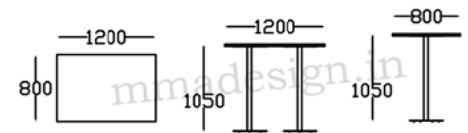

TEAR DROP

D 600 X H 450

D 750 X H 450

D 600 X H 750

W 600 X D 600 X H 750

W 600 X D 600 X H 450

D 750 X H 750

W 750 X D 750 X H 750

D 600 X H 1050

W 1200 X D 800 X H 1050

W 750 X D 750 X H 450

D 900 X H 750

W 900 X D 900 X H 750

W 600 X D 600 X H 1050

W 1800 X D 800 X H 1050

Center Tables