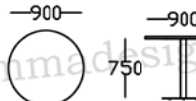

TEAR DROP

D 600 X H 450

D 750 X H 450

D 600 X H 750

W 600 X D 600 X H 750

W 600 X D 600 X H 450

D 750 X H 750

W 750 X D 750 X H 750

D 600 X H 1050

W 1200 X D 800 X H 1050

W 750 X D 750 X H 450

D 900 X H 750

W 900 X D 900 X H 750

W 600 X D 600 X H 1050

W 1800 X D 800 X H 1050

Center Tables