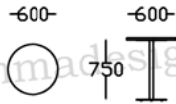

TEAR DROP

D 600 X H 450

D 750 X H 450

D 600 X H 750

W 600 X D 600 X H 750

W 600 X D 600 X H 450

D 750 X H 750

W 750 X D 750 X H 750

D 600 X H 1050

W 1200 X D 800 X H 1050

W 750 X D 750 X H 450

D 900 X H 750

W 900 X D 900 X H 750

W 600 X D 600 X H 1050

W 1800 X D 800 X H 1050

Center Tables