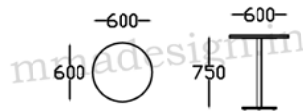

TIMEOUT

D 600 X H 450

D 750 X H 450

D 600 X H 750

W 600 X D 600 X H 750

W 600 X D 600 X H 450

D 750 X H 750

W 750 X D 750 X H 750

D 600 X H 1050

W 1200 X D 800 X H 1050

W 750 X D 750 X H 450

D 900 X H 750

W 900 X D 900 X H 750

W 600 X D 600 X H 1050

W 1800 X D 800 X H 1050

Center Tables