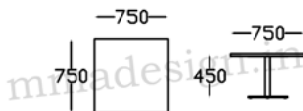

TIMEOUT

D 600 X H 450

D 750 X H 450

D 600 X H 750

W 600 X D 600 X H 750

W 600 X D 600 X H 450

D 750 X H 750

W 750 X D 750 X H 750

D 600 X H 1050

W 1200 X D 800 X H 1050

W 750 X D 750 X H 450

D 900 X H 750

W 900 X D 900 X H 750

W 600 X D 600 X H 1050

W 1800 X D 800 X H 1050

Center Tables