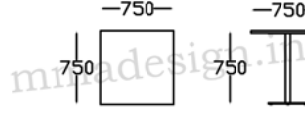

TIMEOUT

D 600 X H 450

D 750 X H 450

D 600 X H 750

W 600 X D 600 X H 750

W 600 X D 600 X H 450

D 750 X H 750

W 750 X D 750 X H 750

D 600 X H 1050

W 1200 X D 800 X H 1050

W 750 X D 750 X H 450

D 900 X H 750

W 900 X D 900 X H 750

W 600 X D 600 X H 1050

W 1800 X D 800 X H 1050

Center Tables