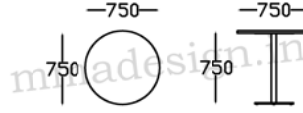

TIMEOUT

D 600 X H 450

D 750 X H 450

D 600 X H 750

W 600 X D 600 X H 750

W 600 X D 600 X H 450

D 750 X H 750

W 750 X D 750 X H 750

D 600 X H 1050

W 1200 X D 800 X H 1050

W 750 X D 750 X H 450

D 900 X H 750

W 900 X D 900 X H 750

W 600 X D 600 X H 1050

W 1800 X D 800 X H 1050

Center Tables