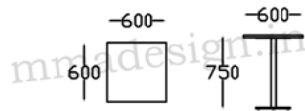

TIMEOUT

D 600 X H 450

D 750 X H 450

D 600 X H 750

W 600 X D 600 X H 750

W 600 X D 600 X H 450

D 750 X H 750

W 750 X D 750 X H 750

D 600 X H 1050

W 1200 X D 800 X H 1050

W 750 X D 750 X H 450

D 900 X H 750

W 900 X D 900 X H 750

W 600 X D 600 X H 1050

W 1800 X D 800 X H 1050

Center Tables