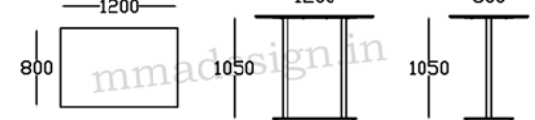

TIMEOUT

D 600 X H 450

D 750 X H 450

D 600 X H 750

W 600 X D 600 X H 750

W 600 X D 600 X H 450

D 750 X H 750

W 750 X D 750 X H 750

D 600 X H 1050

W 1200 X D 800 X H 1050

W 750 X D 750 X H 450

D 900 X H 750

W 900 X D 900 X H 750

W 600 X D 600 X H 1050

W 1800 X D 800 X H 1050

Center Tables