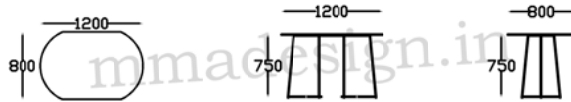

ELLIPSE

W 1200 X D 600 X H 450

Center Table

W 1200 X D 600 X H 450

W 1800 X D 800 X H 750

W 1200 X D 600 X H 450

Meeting Table