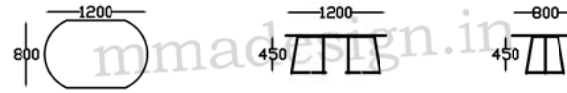

ELLIPSE

W 1200 X D 600 X H 450

Center Table

W 1200 X D 600 X H 450

W 1800 X D 800 X H 750

W 1200 X D 600 X H 450

Meeting Table