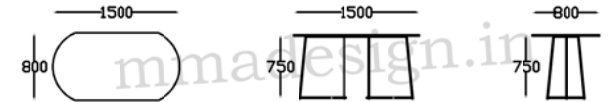

ELLIPSE

W 1200 X D 600 X H 450

Center Table

W 1200 X D 600 X H 450

W 1800 X D 800 X H 750

W 1200 X D 600 X H 450

Meeting Table