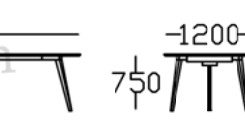

MEET

W 1500 X D 800 X H 750

W 2400 X D 1200 X H 750

W 1500 X D 1200 X H 750

W 2700 X D 1200 X H 750

W 1800 X D 800 X H 750

W 3000 X D 1200 X H 750

W 1800 X D 1200 X H 750

W 3600 X D 1200 X H 750

W 2100 X D 800 X H 750

W 4200 X D 1200 X H 750

W 2100 X D 1200 X H 750

W 4200 X D 1200 X H 750

Meeting Table