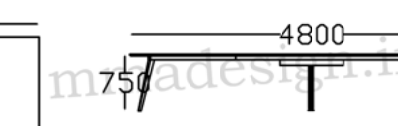

MEET

W 1500 X D 800 X H 750

W 2400 X D 1200 X H 750

W 1500 X D 1200 X H 750

W 2700 X D 1200 X H 750

W 1800 X D 800 X H 750

W 3000 X D 1200 X H 750

W 1800 X D 1200 X H 750

W 3600 X D 1200 X H 750

W 2100 X D 800 X H 750

W 4200 X D 1200 X H 750

W 2100 X D 1200 X H 750

W 4200 X D 1200 X H 750

Meeting Table